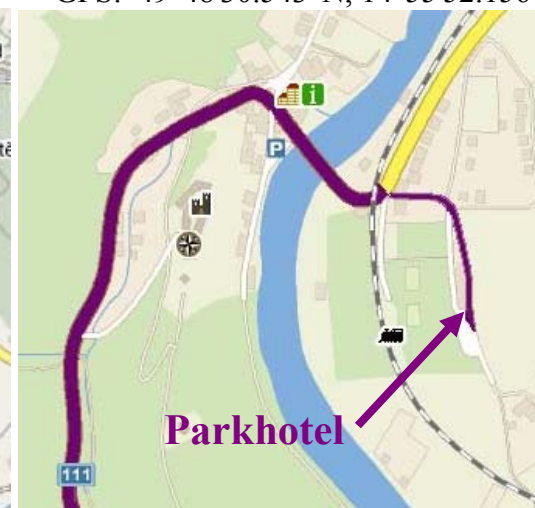

Místo konání: Parkhotel Český Šternberk 46,

GPS: 49°48'30.543"N, 14°55'52.156"E

Doprava autem

Praha – dálnice D1 – exit 41 Šternov – obec Šternov – Český Šternberk – po mostě přes řeku a odbočit doprava k Parkhotelu. Parkování před hotelem zajištěno.

Doprava vlakem

Tam

9.9.	Praha hl.n.	8:19	Os 8259	Os 8259
	Čerčany	9:16	9:26	Os 9207
	Český Šternberk	10:31		
9.9.	Praha hl.n.	10:19	Os 2523	Os 2523
	Čerčany	11:16	11:26	Os 9209
	Český Šternberk	12:42		

Zpět

Tam

9.9.	Praha,,Rožtyly	9:30	200020 8	IDS
	Vlašim,,Politických vězňů	10:32	10:49	
	MHD	11:30	200021 5	IDS
	Český Šternberk			

Zpět

11.9.	Český Šternberk	15:28	200021 14	IDS
	Vlašim,,Politických vězňů	16:04	16:19	
	MHD	17:20	176101 10	R
	Praha,,Rožtyly			