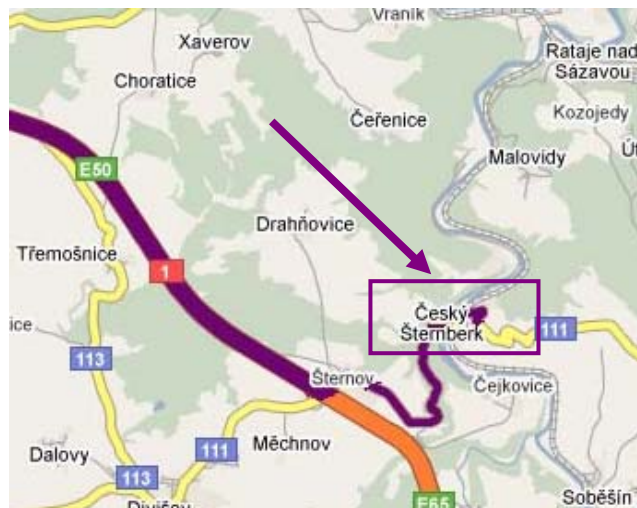

Místo konání: Parkhotel Český Šternberk 46,

GPS: 49°48'30.543"N, 14°55'52.156"E

Doprava autem

Praha – dálnice D1 – exit 41 Šternov – obec Šternov – Český Šternberk – po mostě přes řeku a odbočit doprava k Parkhotelu. Parkování před hotelem zajištěno.

Doprava vlakem

Tam

9.9.	Praha hl.n.	8:19	Os 8259	Os 8259
	Čerčany	9:16	9:26	Os 9207
	Český Šternberk	10:31		
9.9.	Praha hl.n.	10:19	Os 2523	Os 2523
	Čerčany	11:16	11:26	Os 9209
	Český Šternberk	12:42		

Zpět

Tam

9.9.	Praha,,Rožtyly	9:30	200020 8	IDS
	Vlašim,,Politických vězňů	10:32	10:49	
	MHD	11:30	200021 5	IDS
	Český Šternberk			

Zpět

11.9.	Český Šternberk	15:28	200021 14	IDS
	Vlašim,,Politických vězňů	16:04	16:19	
	MHD	17:20	176101 10	R
	Praha,,Rožtyly			