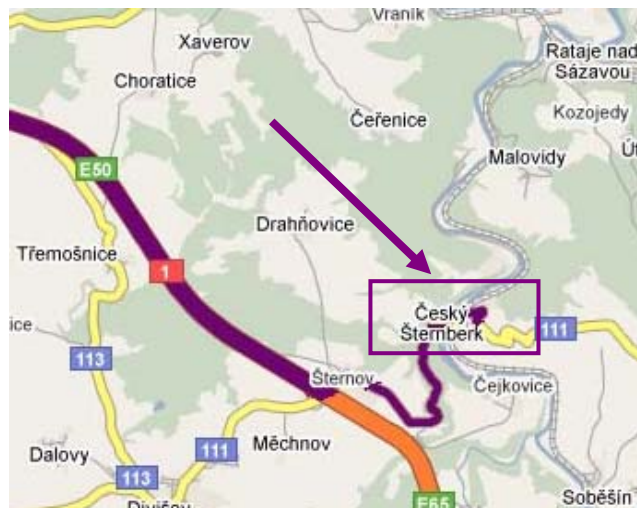

Místo konání: Parkhotel Český Šternberk 46,

GPS: 49°48'30.543"N, 14°55'52.156"E

Doprava autem

Praha – dálnice D1 – exit 41 Šternov – obec Šternov – Český Šternberk – po mostě přes řeku a odbočit doprava k Parkhotelu. Parkování před hotelem zajištěno.

Doprava vlakem

Tam

8.9.	Praha hl.n.	8:20	Os 8271	🚗
	Čerčany	9:13	9:28	Os 9207
	Český Šternberk	10:30		
8.9.	Praha hl.n.	10:20	Os 2523	🚗
	Čerčany	11:13	11:28	Os 9209
	Český Šternberk	12:38		

Zpět

10.9.	Český Šternberk	15:02	Os 9220	
	Čerčany	16:05	16:13	Os 2540
	Praha hl.n.	17:06		
10.9.	Český Šternberk	15:55	Os 9206	🚗
	Čerčany	17:08	17:13	Os 2544
	Praha hl.n.	18:06		

Doprava autobusem

Tam

8.9.	Praha,,Rožtyly	9:30	200020 8	🚗
	Vlašim,,Politických vězňů	10:32	10:49	
	MHD	11:30	200021 5	🚗
	Český Šternberk			

Zpět

10.9.	Český Šternberk	15:28	200021 14	🚗
	Vlašim,,Politických vězňů	16:04	16:19	
	MHD		176101 10	🚗
	Praha,,Rožtyly	17:20		