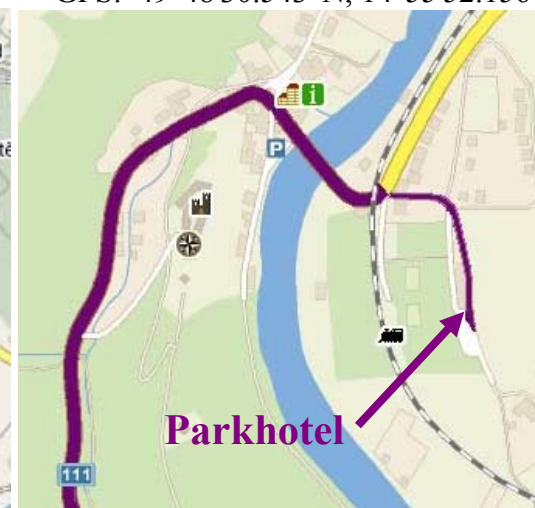

Místo konání: Parkhotel Český Šternberk 46,

GPS: 49°48'30.543"N, 14°55'52.156"E

Doprava autem

Praha – dálnice D1 – exit 41 Šternov – obec Šternov – Český Šternberk – po mostě přes řeku a odbočit doprava k Parkhotelu. Parkování před hotelem zajištěno.

Doprava vlakem

Tam

8.9.	Praha hl.n.	8:20	Os 8271	🚗
	Čerčany	9:13	9:28	Os 9207
	Český Šternberk	10:30		
8.9.	Praha hl.n.	10:20	Os 2523	🚗
	Čerčany	11:13	11:28	Os 9209
	Český Šternberk	12:38		

Zpět

10.9.	Český Šternberk	15:02	Os 9220	
	Čerčany	16:05	16:13	Os 2540
	Praha hl.n.	17:06		
10.9.	Český Šternberk	15:55	Os 9206	🚗
	Čerčany	17:08	17:13	Os 2544
	Praha hl.n.	18:06		

Doprava autobusem

Tam

8.9.	Praha,,Rožtyly	9:30	200020 8	🚗
	Vlašim,,Politických vězňů	10:32	10:49	
	MHD	11:30	200021 5	🚗
	Český Šternberk			

Zpět

10.9.	Český Šternberk	15:28	200021 14	🚗
	Vlašim,,Politických vězňů	16:04	16:19	
	MHD		176101 10	🚗
	Praha,,Rožtyly	17:20		